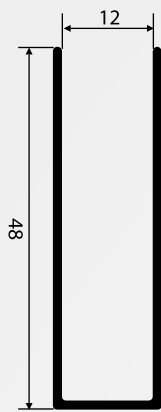

1039 B

Perfil de Vedação para Transpasse 10mm

0,226kg/m

1041

Trilho reforçado
para Portas e Janelas 10mm

1042

Capa Superior
para 1041 8mm

1019G

Perfil U 15x48

0,350 kg/m

1030L

Trilho Stanley Leve 48x48

0,963 kg/m

1034D

Trilho Duplo Inferior para Sistema 1030

0,503 kg/m