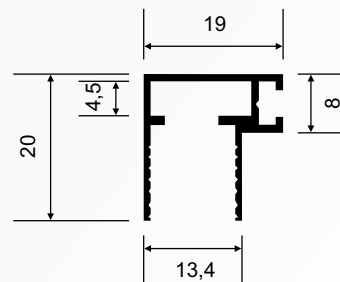

1039 B

Perfil de Vedação para Transpasse 10mm