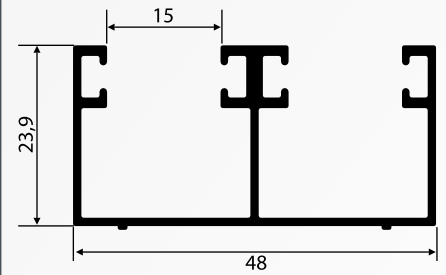

Perfil U 15x48

0,350 kg/m

1030L

Trilho Stanley Leve 48x48

0,963 kg/m

1034D

Trilho Duplo Inferior para Sistema 1030

0,503 kg/m