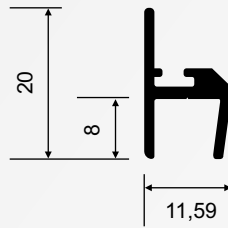

1035J

Cadeirinha Frontal
para 8mm