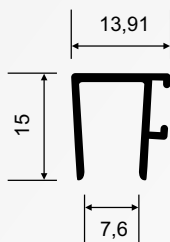

1035J

Cadeirinha Frontal
para 8mm

0,163 kg/m

1037

Perfil U 10.8x21mm
para Box e Janela (fixo)

0,130 kg/m

1039

Perfil de Vedação
para Transpasse 8mm