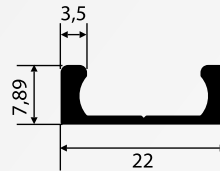

Perfil U 15x48

0,350 kg/m

1030L

Trilho Stanley Leve 48x48

0,963 kg/m

1034D

Trilho Duplo Inferior para Sistema 1030

0,503 kg/m

CORES

2000

Perfil U 18.5x22
para Kit Pia

0,172kg/m

2001

Trilho Inferior
para Kit Pia

0,176kg/m

2002

Guia Superior Dupla
para Kit Pia

0,344kg/m

2003

Perfil Deslizante
para Kit Pia

0,305kg/m

TUBOS RETANGULARES

N° perfil	Peso linear (kg/m)	A	B	Espessura
TUB-1026	0,904	38,10	76,20	1,50
TUB-1027	1,452	50,80	101,60	1,80
TUB-1028	1,764	50,80	101,60	2,20
TUB-1031	0,625	25,40	50,80	1,58

TUBO QUADRADO

N° perfil	Peso linear (kg/m)	A	B	Espessura
TUB-1029	0,956	50,80	76,20	1,80

4030

**Tubo Coluna Cobertura
40mmx80mm**

4031

**Click de Pressão 38.2mm
para Tubo Coluna**

4032

**Tampa de Pressão 42mm
Cobertura**