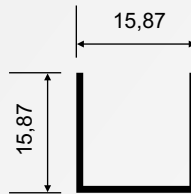

0,059 kg/m

1018

Perfil U Móvel 15x15
para Janela

0,158 kg/m

1018L

Cantoneira 16x16x1,30

0,107 kg/m

1021