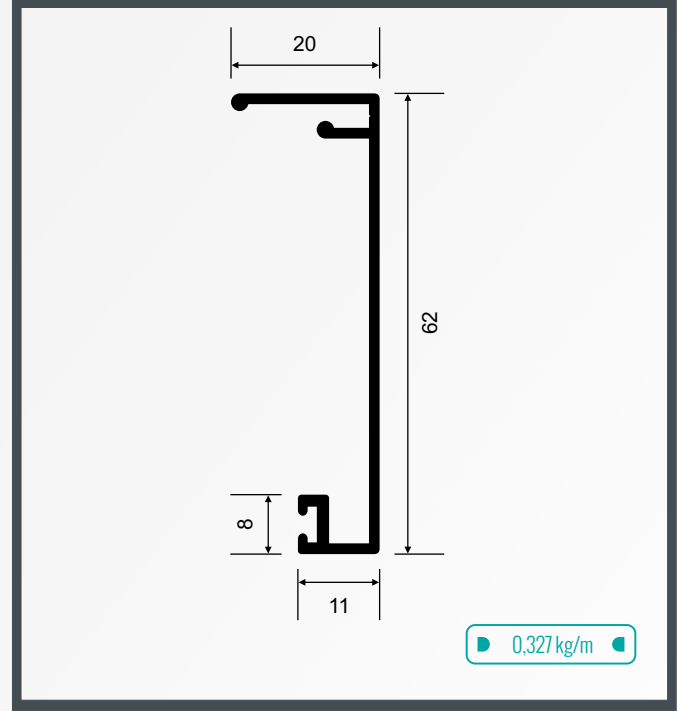

1039 B

Perfil de Vedação para Transpasse 10mm

0,226kg/m

1041

Trilho reforçado
para Portas e Janelas 10mm

1042

Capa Superior
para 1041 8mm

1019G

Perfil U 15x48

0,350 kg/m

1030L

Trilho Stanley Leve 48x48

0,963 kg/m

1034D

Trilho Duplo Inferior para Sistema 1030

0,503 kg/m