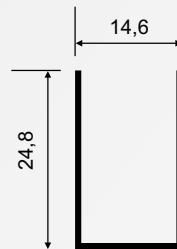

1019

Perfil U 15x25