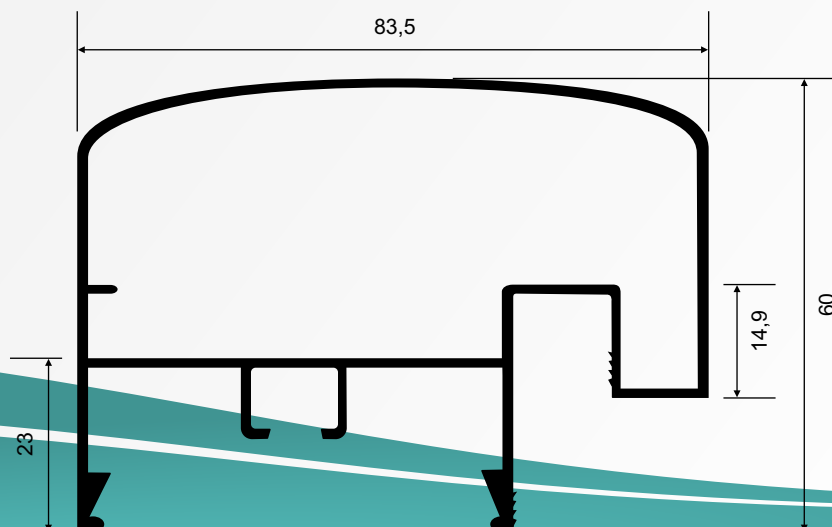

TUBO QUADRADO

N° perfil	Peso linear (kg/m)	A	B	Espessura
TUB-1029	0,956	50,80	76,20	1,80

4030

**Tubo Coluna Cobertura
40mmx80mm**

4031

**Click de Pressão 38.2mm
para Tubo Coluna**

4032

**Tampa de Pressão 42mm
Cobertura**

5030

Tubo Coluna
50mmx10mm

5031

Click de Pressão
47.2mm

5032

Tampa de Pressão 52mm

CG 074

Capa para Guarda Corpo Panorama

0,239kg/m

CG 075

Perfil J para Sacada Panorama

0,521kg/m

CG 077

Perfil altura Guarda Corpo Panorama

0,723kg/m

CG 083

Tubo Superior para Sacada Panorama

1,332kg/m

UBVA

CATÁLOGO ALUMÍNIO

LINHA de PERFIS

SEDE:

R. Doutor Valério Sobania, 164
Thomaz Coelho | Araucária | PR