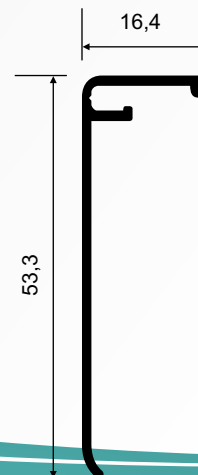

0,139 kg/m

1021R

Trilho Superior Redondo
para Box 8mm

0,567 kg/m

1022 R

Capa Superior
para Box 8mm

0,220 kg/m

1035C

TUBO QUADRADO

N° perfil	Peso linear (kg/m)	A	B	Espessura
TUB-1029	0,956	50,80	76,20	1,80

4030

**Tubo Coluna Cobertura
40mmx80mm**

4031

**Click de Pressão 38.2mm
para Tubo Coluna**

4032

**Tampa de Pressão 42mm
Cobertura**