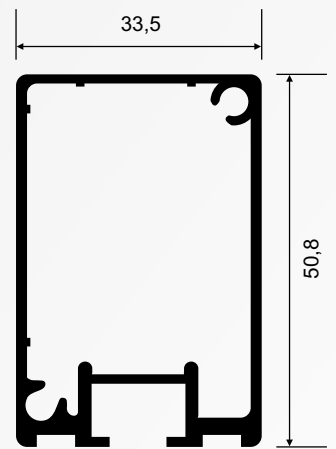

TUBO QUADRADO

N° perfil	Peso linear (kg/m)	A	B	Espessura
TUB-1029	0,956	50,80	76,20	1,80

4030

**Tubo Coluna Cobertura
40mmx80mm**

4031

**Click de Pressão 38.2mm
para Tubo Coluna**

4032

**Tampa de Pressão 42mm
Cobertura**

5030

Tubo Coluna
50mmx10mm

5031

Click de Pressão
47.2mm

5032

Tampa de Pressão 52mm

CG 074

Capa para Guarda Corpo Panorama

0,239kg/m

CG 075

Perfil J para Sacada Panorama

0,521kg/m

CG 077

Perfil altura Guarda Corpo Panorama

0,723kg/m

CG 083

Tubo Superior para Sacada Panorama

1,332kg/m

UBVA

CATÁLOGO ALUMÍNIO

LINHA de PERFIS

SEDE:

R. Doutor Valério Sobania, 164
Thomaz Coelho | Araucária | PR