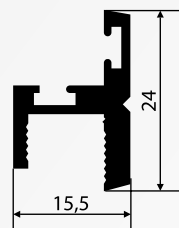

Perfil U 15x25

0,168 kg/m

1034P

Trilho Inferior para Janela e Porta 10mm

0,309 kg/m

1035

Cadeirinha Frontal para 10mm

0,314kg/m

Perfil U 15x48

0,350 kg/m

1030L

Trilho Stanley Leve 48x48

0,963 kg/m

1034D

Trilho Duplo Inferior para Sistema 1030

0,503 kg/m