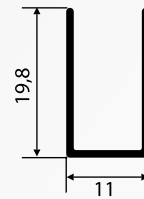

Perfil Cadeirinha
Canto para 8mm

0,153 kg/m

1035J

Cadeirinha Frontal
para 8mm

0,163 kg/m

1037

Perfil U 10.8x21mm
para Box e Janela (fixo)

0,130 kg/m