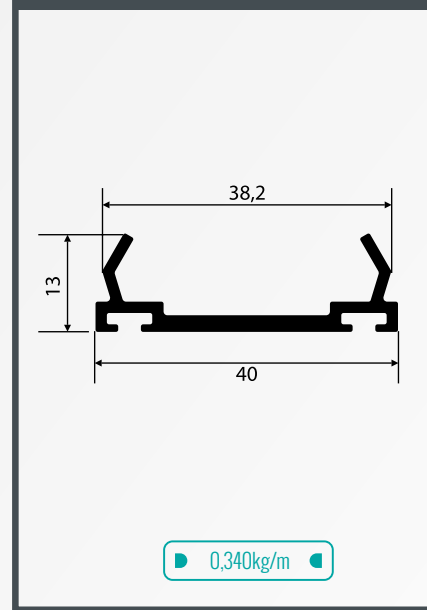

Perfil U 15x48

0,350 kg/m

1030L

Trilho Stanley Leve 48x48

0,963 kg/m

1034D

Trilho Duplo Inferior para Sistema 1030

0,503 kg/m

Guia Superior Dupla
para Kit Pia

0,344kg/m

2003

Perfil Deslizante
para Kit Pia

0,305kg/m

TUBOS RETANGULARES

N° perfil	Peso linear (kg/m)	A	B	Espessura
TUB-1026	0,904	38,10	76,20	1,50
TUB-1027	1,452	50,80	101,60	1,80
TUB-1028	1,764	50,80	101,60	2,20
TUB-1031	0,625	25,40	50,80	1,58

TUBO QUADRADO

N° perfil	Peso linear (kg/m)	A	B	Espessura
TUB-1029	0,956	50,80	76,20	1,80

4030

**Tubo Coluna Cobertura
40mmx80mm**

4031

**Click de Pressão 38.2mm
para Tubo Coluna**

4032

**Tampa de Pressão 42mm
Cobertura**