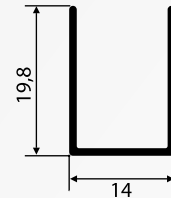

1015C

Click de Arremate para
Box e Janela 8mm

0,059 kg/m

1016

Trilho Inferior Curvo
para Box 8mm

0,269 kg/m

1018C

Perfil U Móvel 14x21
para Box 8mm(móvel)