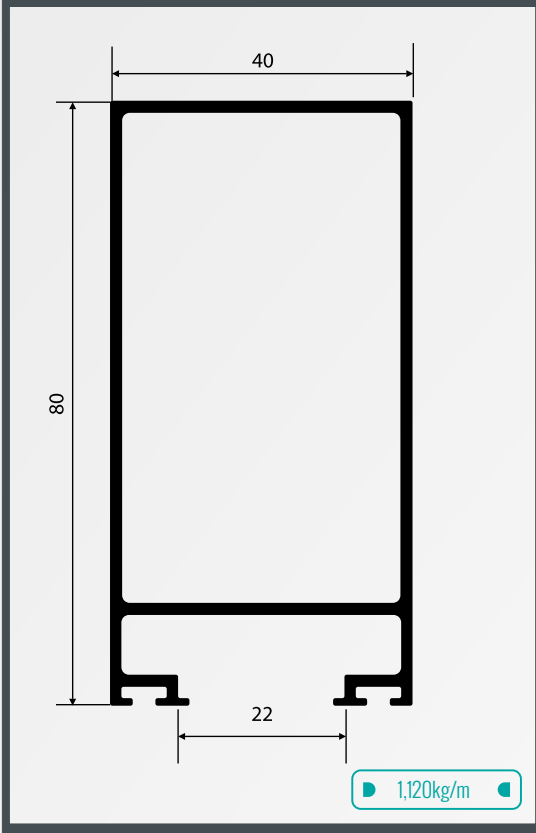

Perfil U 15x48

0,350 kg/m

1030L

Trilho Stanley Leve 48x48

0,963 kg/m

1034D

Trilho Duplo Inferior para Sistema 1030

0,503 kg/m

Guia Superior Dupla
para Kit Pia

0,344kg/m

2003

Perfil Deslizante
para Kit Pia

0,305kg/m

TUBOS RETANGULARES

N° perfil	Peso linear (kg/m)	A	B	Espessura
TUB-1026	0,904	38,10	76,20	1,50
TUB-1027	1,452	50,80	101,60	1,80
TUB-1028	1,764	50,80	101,60	2,20
TUB-1031	0,625	25,40	50,80	1,58

TUBO QUADRADO

N° perfil	Peso linear (kg/m)	A	B	Espessura
TUB-1029	0,956	50,80	76,20	1,80

4030

**Tubo Coluna Cobertura
40mmx80mm**

4031

**Click de Pressão 38.2mm
para Tubo Coluna**

4032

**Tampa de Pressão 42mm
Cobertura**