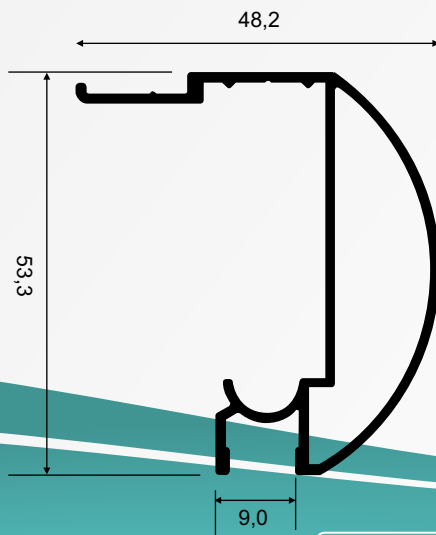

1021R

Trilho Superior Redondo
para Box 8mm