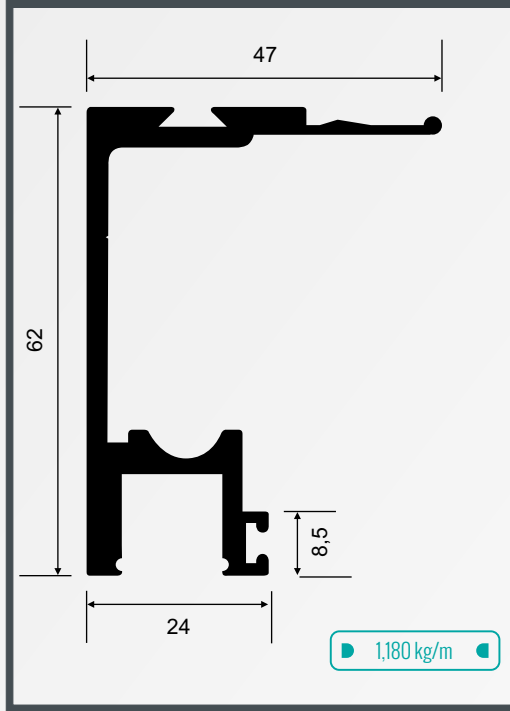

1039 B

Perfil de Vedação para Transpasse 10mm

0,226kg/m

1041

Trilho reforçado
para Portas e Janelas 10mm

1042

Capa Superior
para 1041 8mm

1019G

Perfil U 15x48

0,350 kg/m

1030L

Trilho Stanley Leve 48x48

0,963 kg/m

1034D

Trilho Duplo Inferior para Sistema 1030

0,503 kg/m