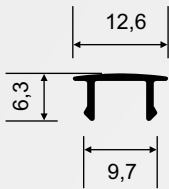

1015C

Click de Arremate para
Box e Janela 8mm

0,059 kg/m

1016

Trilho Inferior Curvo
para Box 8mm

0,269 kg/m

1018C

Perfil U Móvel 14x21
para Box 8mm(móvel)