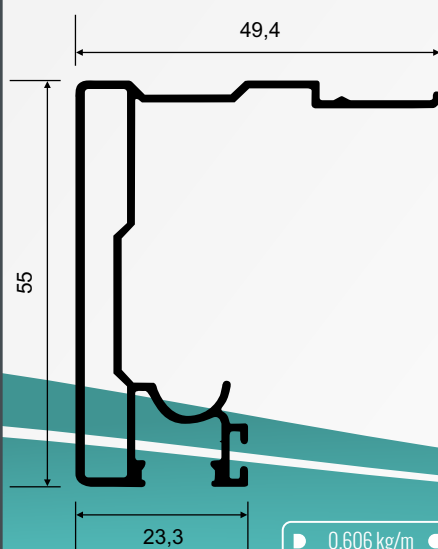

1021

Trilho Superior 55mm
para Porta e Janela 8mm