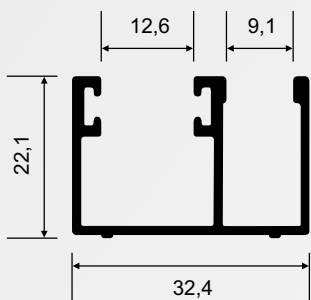

Trilho Superior 55mm
para Porta e Janela 8mm

0,606 kg/m

1022

Capa Superior 55mm
para Janela e Porta 8mm

0,296 kg/m

1034

Trilho Inferior
para Janela e Porta

0,357 kg/m