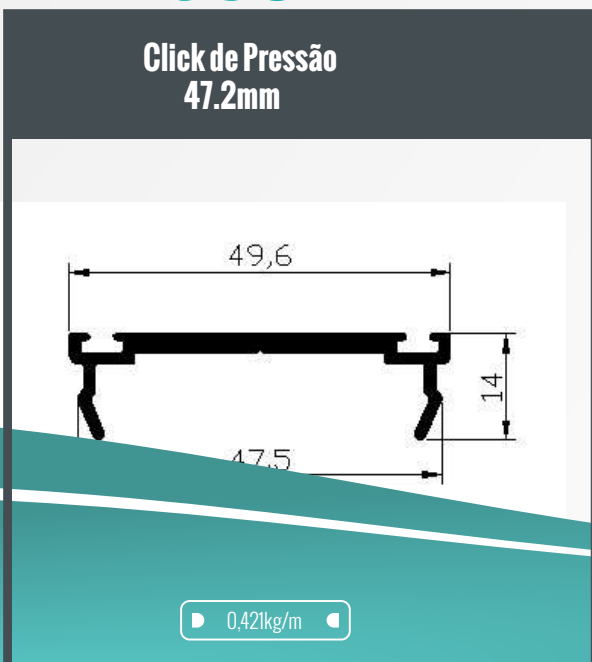

5031

Click de Pressão
47.2mm