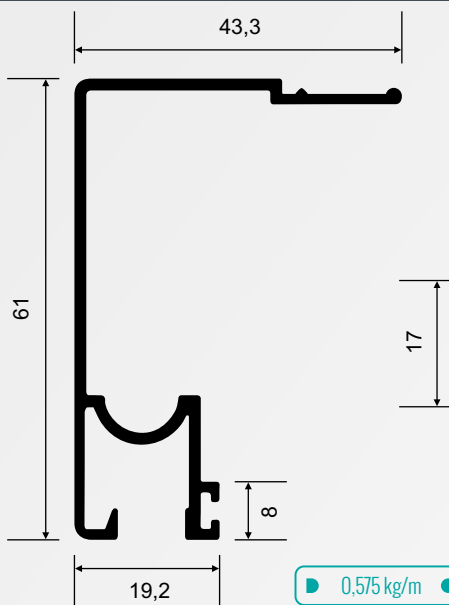

0,134kg/m

1084

Cantonera 22x23
com escova

1,452kg/m

1051

**Trilho Superior 60mm
para Porta e Janela 8mm**

1052

**Capa Superior 60mm
para Janela e Porta 8mm**