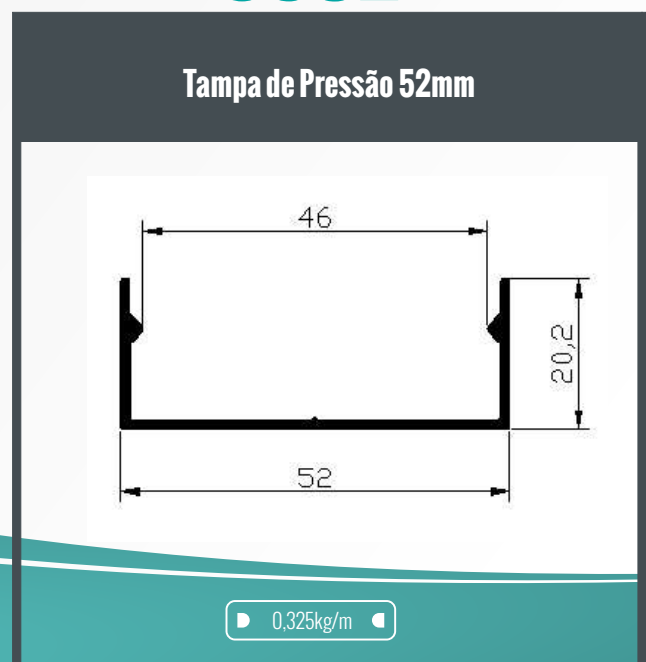

Perfil U 15x48

0,350 kg/m

1030L

Trilho Stanley Leve 48x48

0,963 kg/m

1034D

Trilho Duplo Inferior para Sistema 1030

0,503 kg/m

TUBO QUADRADO

N° perfil	Peso linear (kg/m)	A	B	Espessura
TUB-1029	0,956	50,80	76,20	1,80

4030

**Tubo Coluna Cobertura
40mmx80mm**

4031

**Click de Pressão 38.2mm
para Tubo Coluna**

4032

**Tampa de Pressão 42mm
Cobertura**

5030

Tubo Coluna
50mmx10mm

5031

Click de Pressão
47.2mm

5032

Tampa de Pressão 52mm

CG 074

Capa para Guarda Corpo Panorama