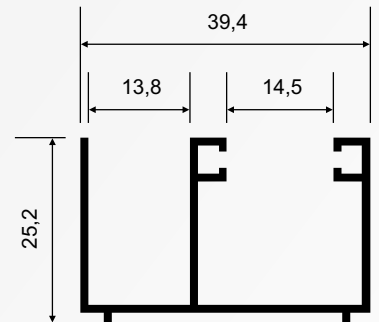

1034P

Trilho Inferior para Janela e Porta 10mm