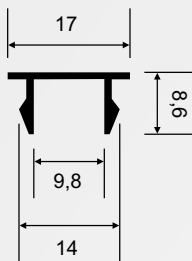

1015

Click de Arremate para 10mm