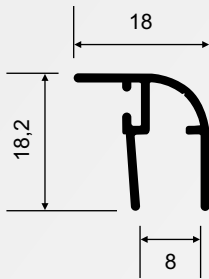

1035C

Perfil Cadeirinha
Canto para 8mm