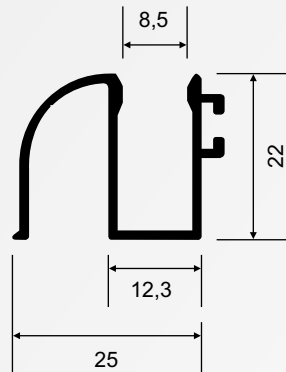

1015C

Click de Arremate para
Box e Janela 8mm

0,059 kg/m

1016

Trilho Inferior Curvo
para Box 8mm

0,269 kg/m

1018C

Perfil U Móvel 14x21
para Box 8mm(móvel)