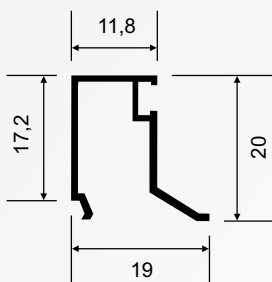

3210

Baguete de Pressão