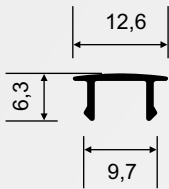

0,059 kg/m

1018

Perfil U Móvel 15x15
para Janela

0,158 kg/m

1018L

Cantoneira 16x16x1,30

0,107 kg/m

1021