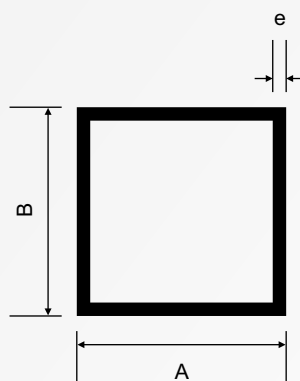

Guia Superior Dupla
para Kit Pia

0,344kg/m

2003

Perfil Deslizante
para Kit Pia

0,305kg/m

TUBOS RETANGULARES

N° perfil	Peso linear (kg/m)	A	B	Espessura
TUB-1026	0,904	38,10	76,20	1,50
TUB-1027	1,452	50,80	101,60	1,80
TUB-1028	1,764	50,80	101,60	2,20
TUB-1031	0,625	25,40	50,80	1,58

TUBO QUADRADO

N° perfil	Peso linear (kg/m)	A	B	Espessura
TUB-1029	0,956	50,80	76,20	1,80

4030

**Tubo Coluna Cobertura
40mmx80mm**

4031

**Click de Pressão 38.2mm
para Tubo Coluna**

4032

**Tampa de Pressão 42mm
Cobertura**