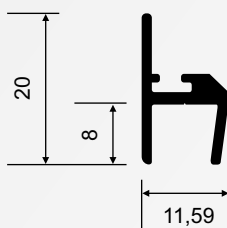

1035J

Cadeirinha Frontal
para 8mm