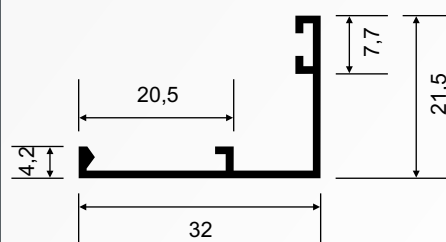

3211

Cantoneira para 3210