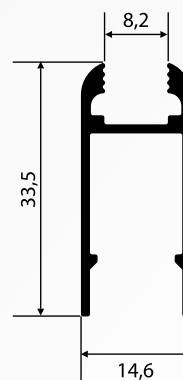

Perfil U 15x48

0,350 kg/m

1030L

Trilho Stanley Leve 48x48

0,963 kg/m

1034D

Trilho Duplo Inferior para Sistema 1030

0,503 kg/m

CORES

2000

Perfil U 18.5x22
para Kit Pia

0,172kg/m

2001

Trilho Inferior
para Kit Pia

0,176kg/m

2002

Guia Superior Dupla
para Kit Pia

0,344kg/m

2003

Perfil Deslizante
para Kit Pia

0,305kg/m

TUBOS RETANGULARES

N° perfil	Peso linear (kg/m)	A	B	Espessura
TUB-1026	0,904	38,10	76,20	1,50
TUB-1027	1,452	50,80	101,60	1,80
TUB-1028	1,764	50,80	101,60	2,20
TUB-1031	0,625	25,40	50,80	1,58

TUBO QUADRADO

N° perfil	Peso linear (kg/m)	A	B	Espessura
TUB-1029	0,956	50,80	76,20	1,80

4030

**Tubo Coluna Cobertura
40mmx80mm**

4031

**Click de Pressão 38.2mm
para Tubo Coluna**

4032

**Tampa de Pressão 42mm
Cobertura**