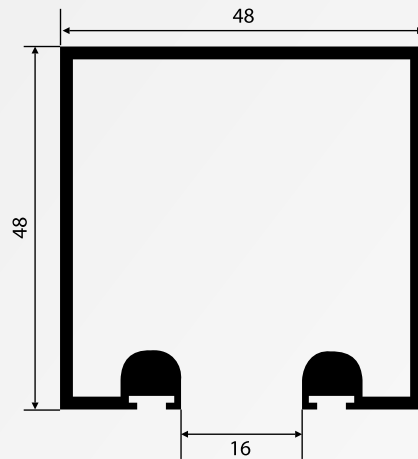

1039 B

Perfil de Vedação para Transpasse 10mm

0,226kg/m

1041

Trilho reforçado
para Portas e Janelas 10mm

1042

Capa Superior
para 1041 8mm

1019G

Perfil U 15x48

0,350 kg/m

1030L

Trilho Stanley Leve 48x48

0,963 kg/m

1034D

Trilho Duplo Inferior para Sistema 1030

0,503 kg/m