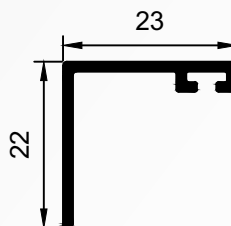

1084

Cantonera 22x23
com escova