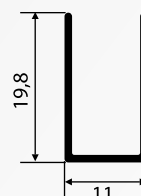

1035J

Cadeirinha Frontal
para 8mm

0,163 kg/m

1037

Perfil U 10.8x21mm
para Box e Janela (fixo)

0,130 kg/m

1039

Perfil de Vedação
para Transpasse 8mm