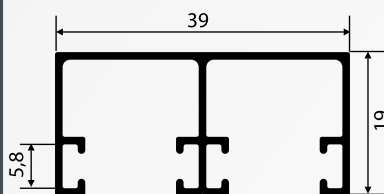

2002

Guia Superior Dupla
para Kit Pia