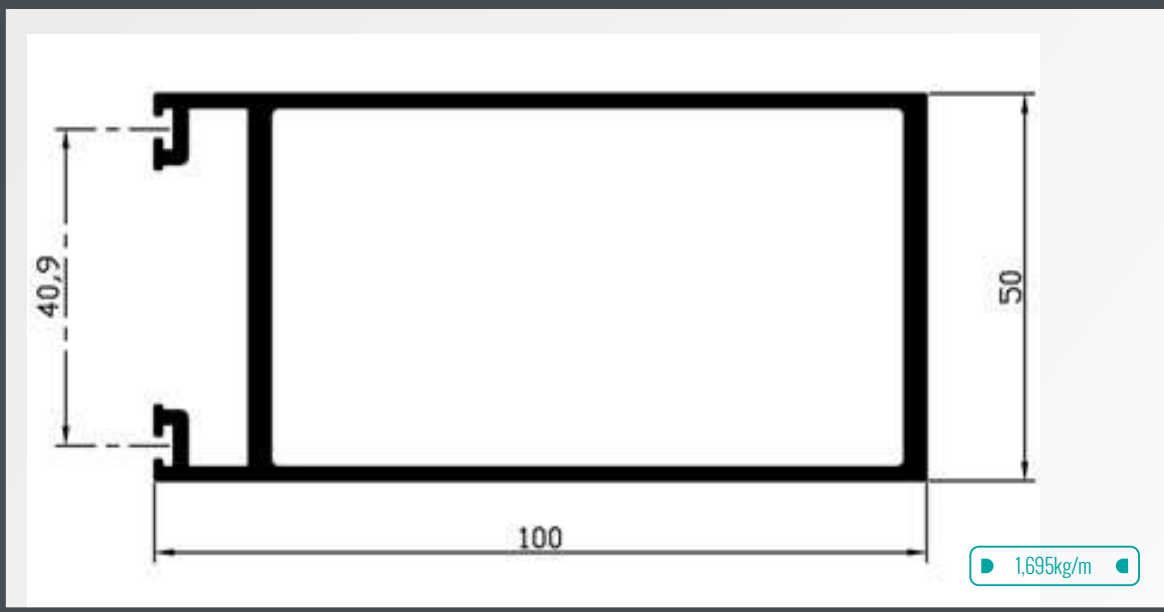

5030

Tubo Coluna
50mmx10mm