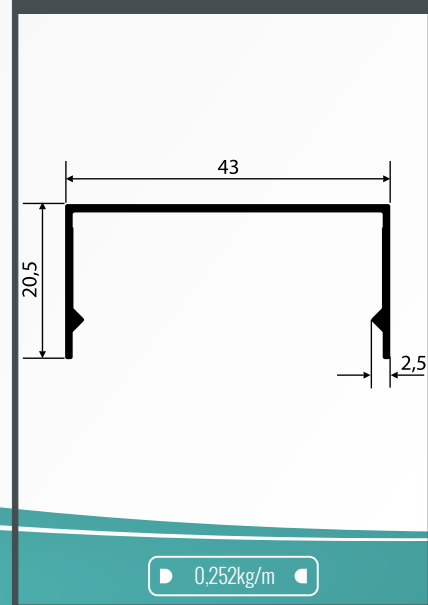

Perfil U 15x48

0,350 kg/m

1030L

Trilho Stanley Leve 48x48

0,963 kg/m

1034D

Trilho Duplo Inferior para Sistema 1030

0,503 kg/m

Guia Superior Dupla
para Kit Pia

0,344kg/m

2003

Perfil Deslizante
para Kit Pia

0,305kg/m

TUBOS RETANGULARES

N° perfil	Peso linear (kg/m)	A	B	Espessura
TUB-1026	0,904	38,10	76,20	1,50
TUB-1027	1,452	50,80	101,60	1,80
TUB-1028	1,764	50,80	101,60	2,20
TUB-1031	0,625	25,40	50,80	1,58

TUBO QUADRADO

N° perfil	Peso linear (kg/m)	A	B	Espessura
TUB-1029	0,956	50,80	76,20	1,80

4030

**Tubo Coluna Cobertura
40mmx80mm**

4031

**Click de Pressão 38.2mm
para Tubo Coluna**

4032

**Tampa de Pressão 42mm
Cobertura**