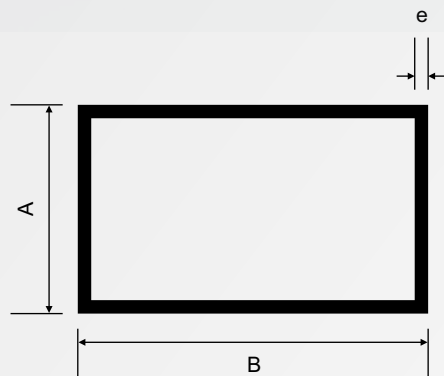

Guia Superior Dupla
para Kit Pia

0,344kg/m

2003

Perfil Deslizante
para Kit Pia

0,305kg/m

TUBOS RETANGULARES

N° perfil	Peso linear (kg/m)	A	B	Espessura
TUB-1026	0,904	38,10	76,20	1,50
TUB-1027	1,452	50,80	101,60	1,80
TUB-1028	1,764	50,80	101,60	2,20
TUB-1031	0,625	25,40	50,80	1,58