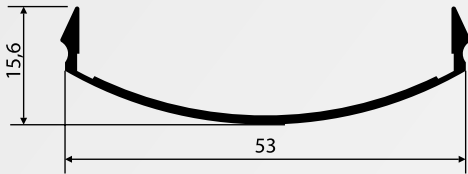

CG 074

Capa para Guarda Corpo Panorama