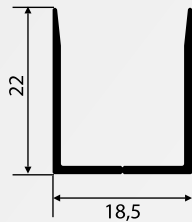

CORES

2000

Perfil U 18.5x22
para Kit Pia