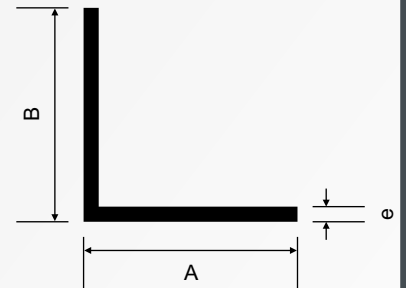

0,059 kg/m

1018

Perfil U Móvel 15x15
para Janela

0,158 kg/m

1018L

Cantoneira 16x16x1,30

0,107 kg/m

1021