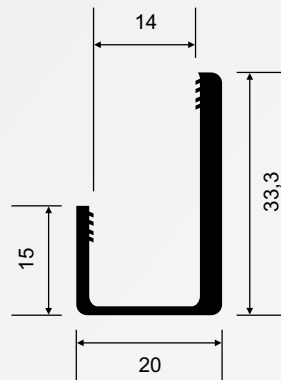

CG 075

Perfil J para Sacada Panorama